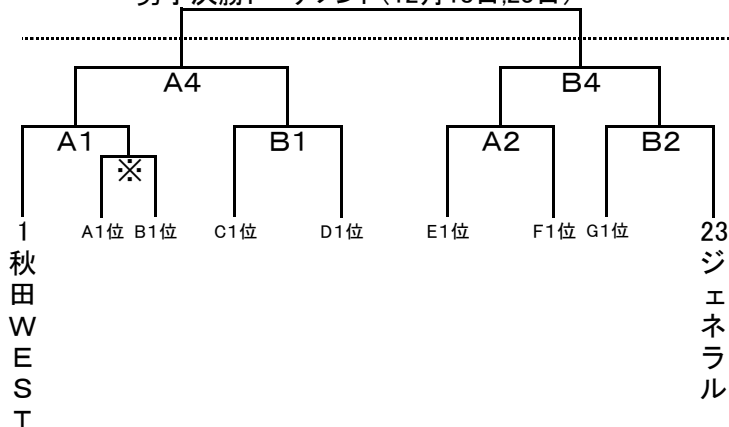

「はずむスポーツ都市」第55回市民スポーツ祭バスケットボール競技大会 組合せ

期日 平成28年10月15日・16日・29日・12月18日・23日
会場 北部市民サービスセンター体育館
市立体育館(12/23)

1. 試合時間

	10月15日	10月16日	10月29日	12月18日
第1試合	9:00~10:15	9:00~10:15	9:00~10:15	9:00~10:30
第2試合	10:15~11:30	10:15~11:30	10:15~11:30	10:30~12:00
第3試合	11:30~12:45	11:30~12:45	11:30~12:45	12:00~13:30
第4試合	12:45~14:00	12:45~14:00	12:45~14:00	13:30~15:00
第5試合	14:00~15:15	14:00~15:15	14:00~15:15	
第6試合	15:15~16:30	15:15~16:30	15:15~16:30	
第7試合			16:30~17:45	

2. オフィシャル割り当て

		Aコート	Bコート
10/15	第1試合	山王クラブ	Woge
	第2試合	外旭川クラブ	AKITA GSDF
	第3試合	クリッパーズ(男子)	Regulators
	第4試合	999ERS	クレッシェンド
	第5試合	Raver	ソルティドック
	第6試合	Red Hot(男子)	ゼニーズ

2. オフィシャル割り当て

		Aコート	Bコート
10/16	第1試合	なかよしクラブ	華咲倶楽部
	第2試合	サロン	クリッパーズ(女子)
	第3試合	NORTHERN BISONS	イソッツ
	第4試合	AIU Scholars	J☆Beanz
	第5試合	milk	WISE
	第6試合	進藤ヤンキース	ミッキークラブ
10/29	第1試合	ホワイトエンジェルズ	/
	第2試合	Red Hot(女子)	
	第3試合	秋田すみれ	
	第4試合	アットホームズ	
	第5試合	フェアリーズ	
	第6試合	BLOSSOM	
	第7試合	主管協会	
12/18	第1試合	I1位のチーム	主管協会
	第2試合	A1の敗者	B1の敗者
	第3試合	A2の敗者	
	第4試合	J1位のチーム	主管協会
12/23		主管協会	主管協会

男子決勝トーナメント(12月18日,23日)