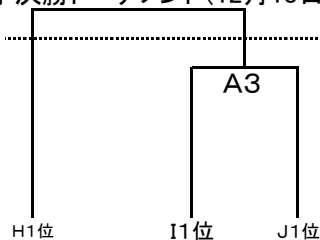

女子決勝トーナメント(12月18日,23日)

※男子決勝トーナメントA1位とB1位の試合は10月29日のAコート第7試合でおこなう。

男子予選リーグ戦(10月15日、16日)

Aブロック

2	クリッパーズ
3	Raver
4	山王クラブ

Bブロック

5	999ERS
6	Red Hot
7	外旭川クラブ

Cブロック

8	Regulators
9	ソルティドック
10	Woge

Dブロック

11	クレッシェンド
12	ゼニーズ
13	AKITA GSDF

Eブロック

14	AKITA NORTHERN BISONS
15	milk
16	なかよしクラブ

Fブロック

17	AIU Scholars
18	進藤ヤンキース
19	サロン

Gブロック

20	イソッツ
21	WISE
22	華咲倶楽部

女子予選リーグ戦(10月16日、29日)

Hブロック

W1	J☆Beanz
W2	ミッキークラブ
W3	クリッパーズ

Iブロック

W4	秋田すみれ
W5	フェアリーズ
W6	ホワイトエンジェルズ

Jブロック

W7	アットホームズ
W8	BLOSSOM
W9	Red Hot